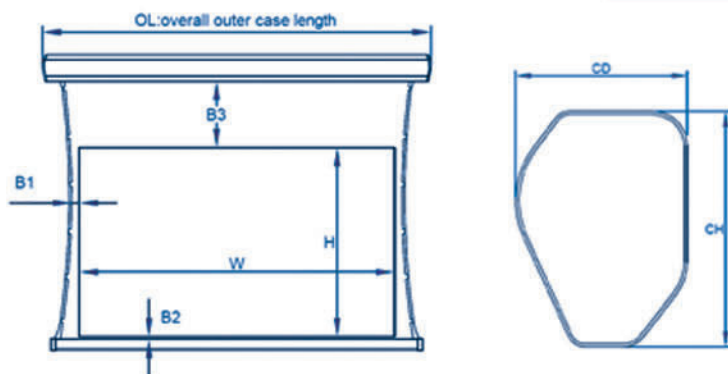

Tension Screen

Convenient hook for easy front hanging

Adjustable side tensioning system

Slidable wall mount bracket

Product Code	Screen Size	Viewing Area(mm)		B1	B2	B3	OLxCHxCD (mm)	Packing Dimension LxWxH(mm)	G.W. (kg)
	(HxW, inches)	Height	Width	Side	Lower	Upper			
4:3 Video Format									
TTB050067	84"(50"x67")	1280	1707	50	55	250	2060x105x155	2170x210x160	16.5
TTB055074	92"(55"x74")	1402	1869	50	55	250	2220x105x155	2330x210x160	17.7
TTB060080	100"(60"x80")	1524	2032	50	55	250	2380x105x155	2490x210x160	19.0
TTB064084	106"(64"x84")	1615	2154	50	55	250	2505x105x155	2615x210x160	20.0
TTB072096	120"(72"x96")	1829	2438	50	55	250	2790x105x155	2900x210x160	22.0
16:9 HDTV Format									
TTB041073	84"(41"x73")	1046	1860	50	55	640	2210x105x155	2320x210x160	17.6
TTB045080	92"(45"x80")	1146	2037	50	55	540	2390x105x155	2500x210x160	19.0
TTB049087	100"(49"x87")	1245	2214	50	55	540	2565x105x155	2675x210x160	20.0
TTB052092	106"(52"x92")	1320	2347	50	50	470	2670x105x155	2780x210x160	21.2
TTB059105	120"(59"x105")	1494	2657	50	55	300	3010x105x155	3120x210x160	23.5
TTB065116	133"(65"x116")	1656	2944	50	55	230	3295x105x155	3405x210x160	25.6
TTB066118	135"(66"x118")	1681	2989	50	55	200	3340x105x155	3450x210x160	26.0
TTB074131	150"(74"x131")	1868	3321	50	55	70	3670x105x155	3780x210x160	28.5