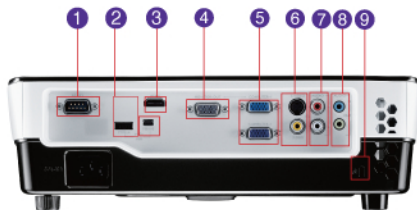

### Top / Front View

Top

Front

### Input and Output Terminals

Back

- |                       |                   |
|-----------------------|-------------------|
| 1 RS-232 x1           | 6 S-Video / Video |
| 2 USB Type A & Mini B | 7 Audio R/L       |
| 3 HDMI x1             | 8 Audio In & Out  |
| 4 RGB Out x1          | 9 Kensington Lock |
| 5 RGB In/Component x2 |                   |